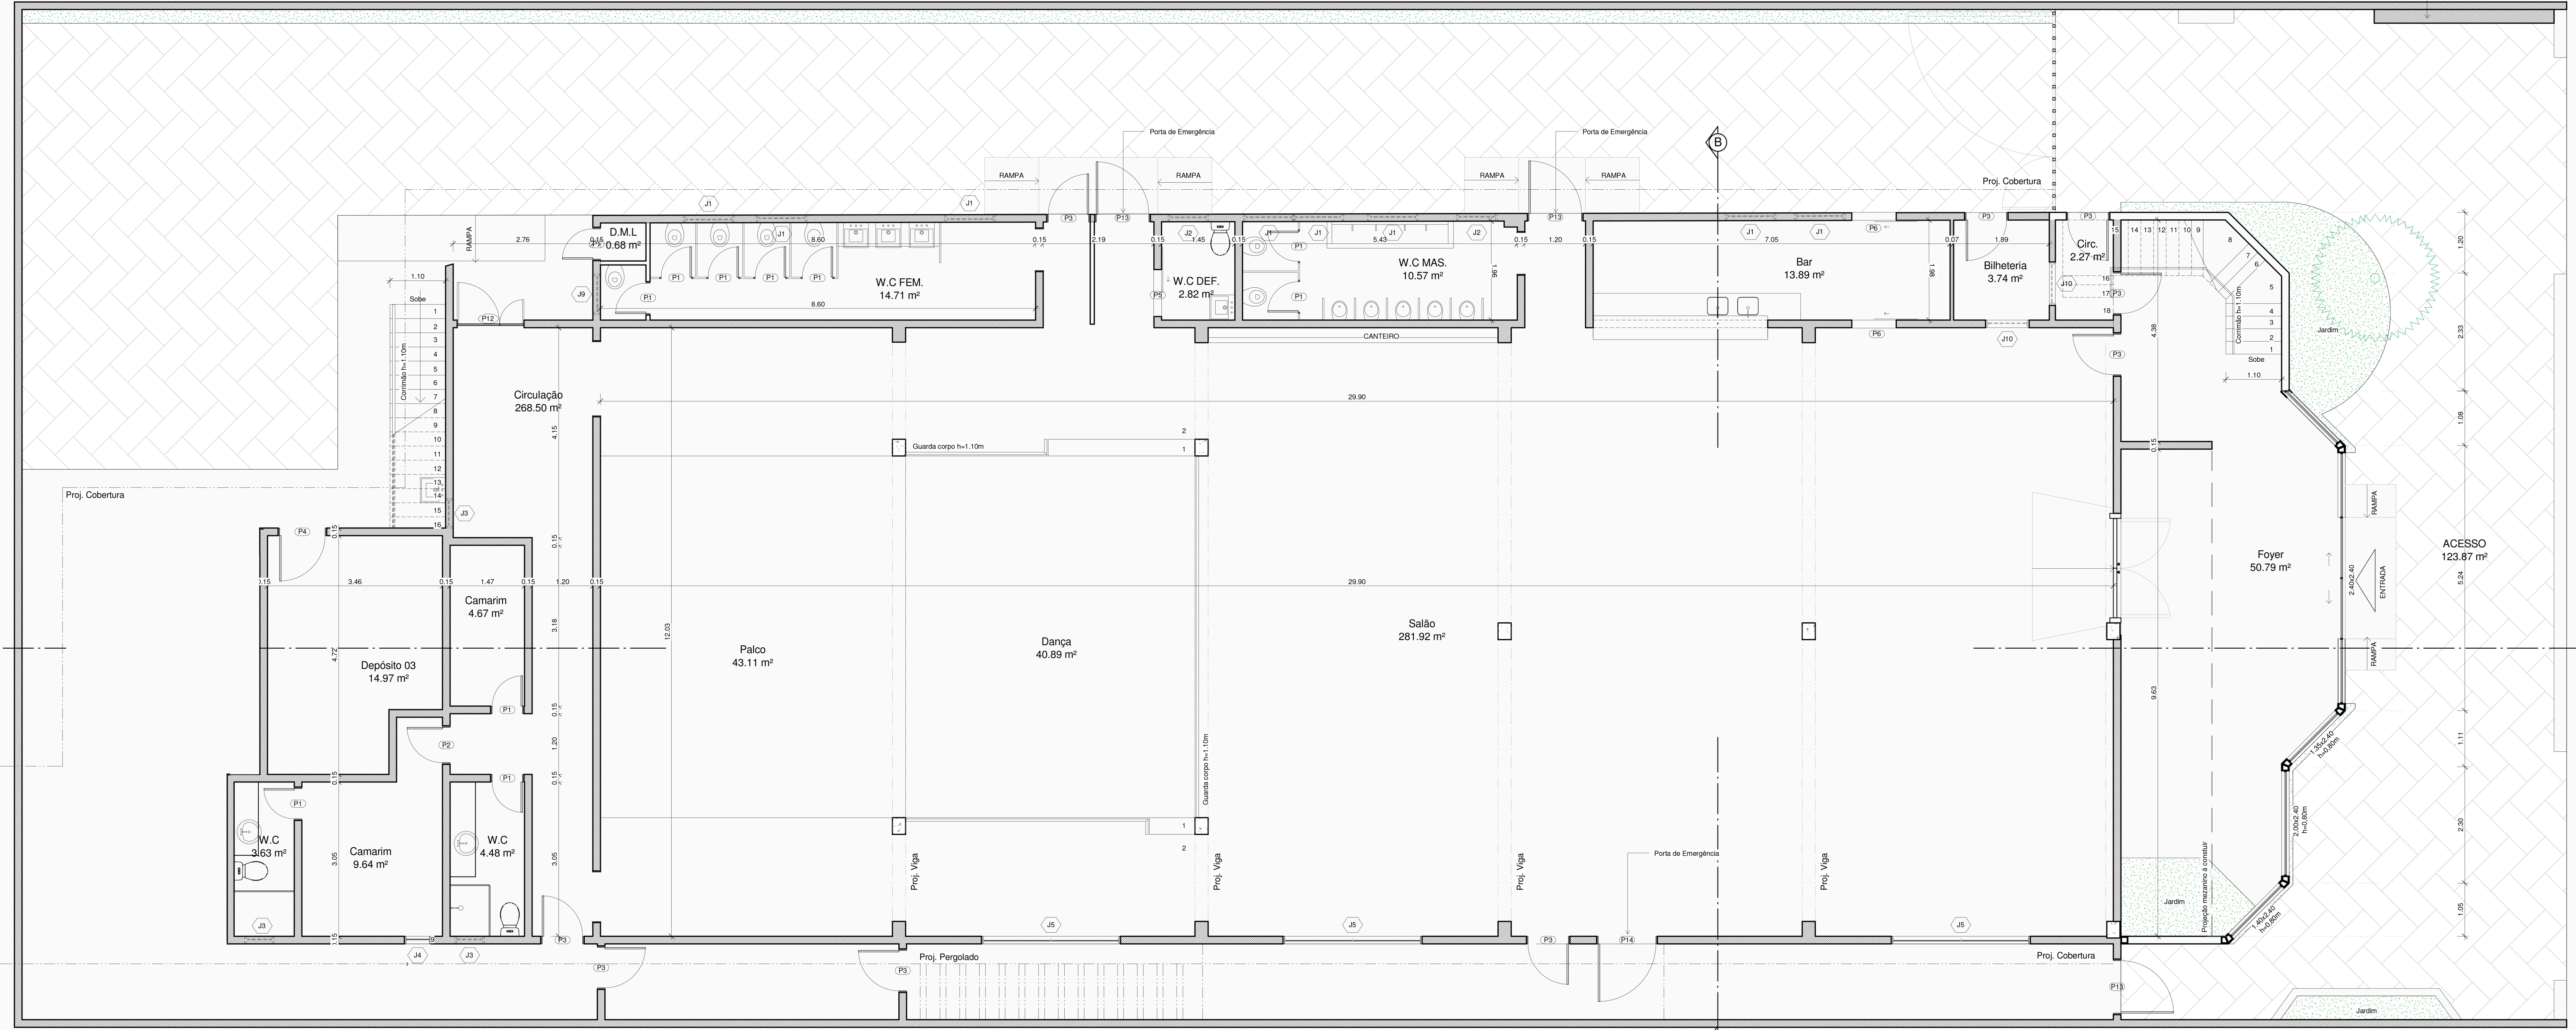

50.44

LOTE 23

Medidores de energia

1 Planta Baixa Térreo
ESCALA 1:50

QUANTITATIVO DE JANELAS

JANELA	Type
J1	1,00 X 0,40
J2	0,80 X 0,30
J3	0,58 X 0,38
J4	0,53 X 1,73
J5	2,75 X 1,00
J6	2,74 X 0,70
J7	3,00 X 0,70
J8	1,50 X 1,00
J9	0,80 X 0,40
J10	0,86 X 0,46

QUANTITATIVO DE PORTAS

Porta	Type
P1	0,60 x 2,10
P2	0,70 x 2,10
P3	0,80 x 2,10
P4	0,90 x 2,10
P5	0,90 x 2,10 Corner
P6	0,80 x 2,10 Corner
P7	1,73 x 2,10 Portão enrolar
P9	1,02 x 2,10 Vão
P10	1,50 x 2,10 Vão
P11	0,86 x 2,10 Vão
P12	1,33 x 2,10
P13	1,10 x 2,10
P14	1,20 x 2,10